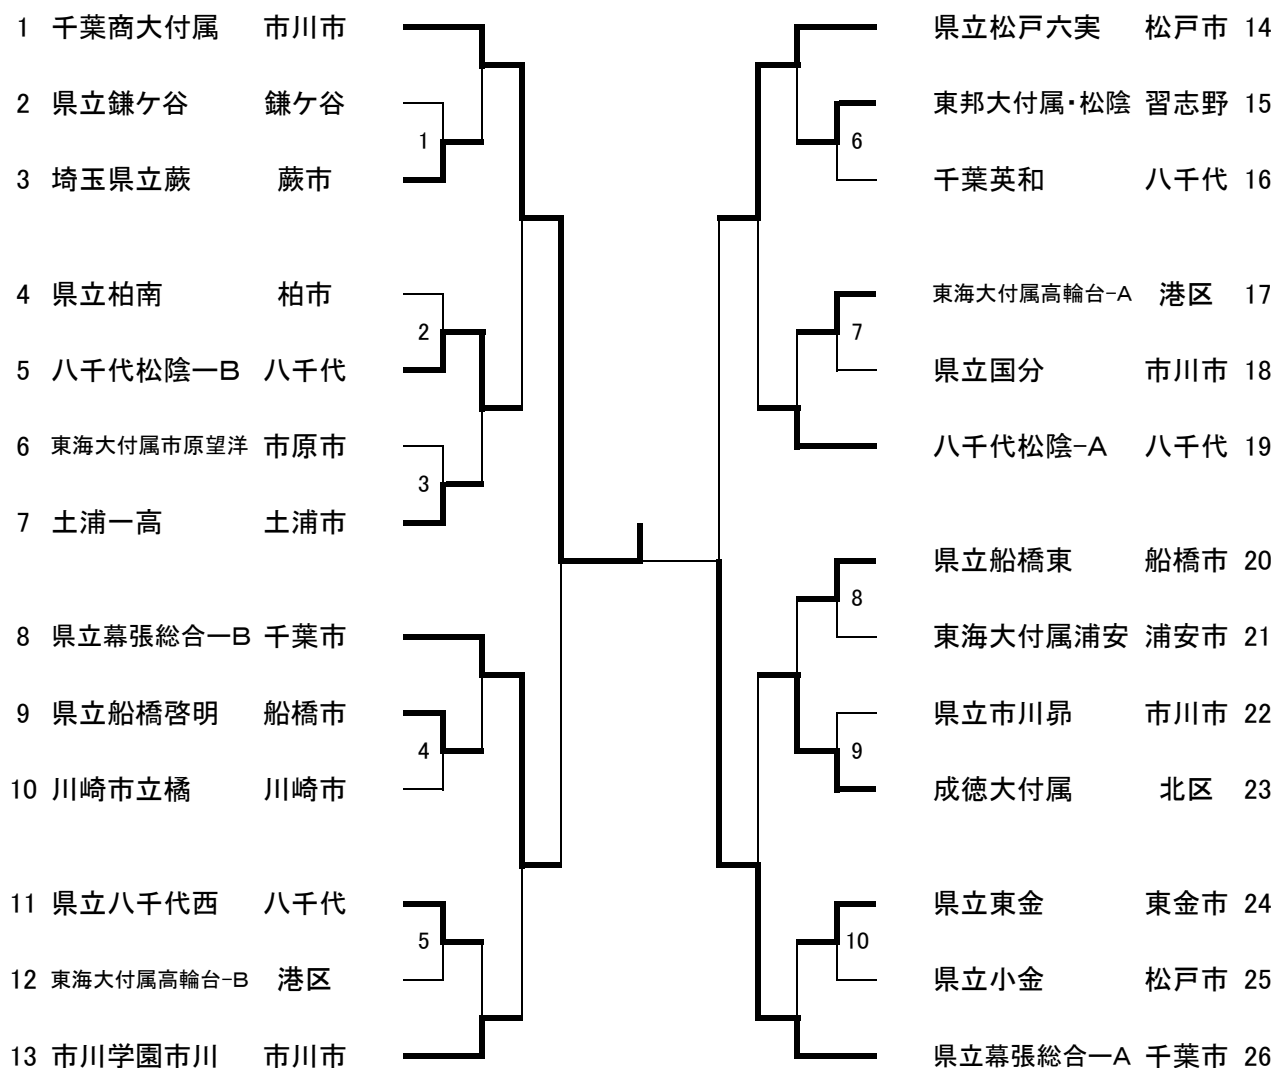

第38回 市川市高校オープン卓球大会 ＜団体戦＞

日付 令和6年8月3日(土)

会場 市川市スポーツセンター

＜男子団体戦(A)＞

A-準決勝 千葉商大付属-A (3-0) 市川学園市川-A

A-準決勝 土浦一高-A (0-3) 県立幕張総合-A

A-決勝 千葉商大付属-A (3-2) 県立幕張総合-A

＜男子団体戦(B)＞

B-準決勝	東海大付属浦安-A	(2- 3)	千葉商大付属-B
B-準決勝	東海大付属高輪台-A	(1- 3)	千葉経済附属-A
B-決 勝	千葉商大付属-B	(2- 3)	千葉経済附属-A
AB総合優勝	千葉商大付属-A	(3- 2)	千葉経済附属-A

〈女子団体戦〉

準 決 勝	千葉商大付属	(3-0)	県立幕張総合一B
準 決 勝	県立松戸六実	(0-3)	県立幕張総合一A
決 勝	千葉商大付属	(3-0)	県立幕張総合一A