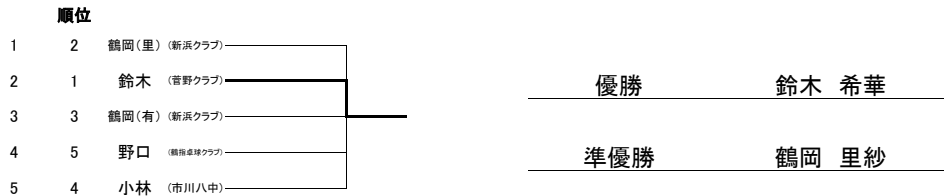

第43回 市川市市長杯卓球選手権大会 結果

令和5年6月4日(日)

A 一般男子

A 決勝 星野 和洋 (3-0) 大越 広之

B 一般女子

C 初心者男子

(賞品: 優勝・準優勝)

C 決勝 長田 努 (0-3) 平山 康志