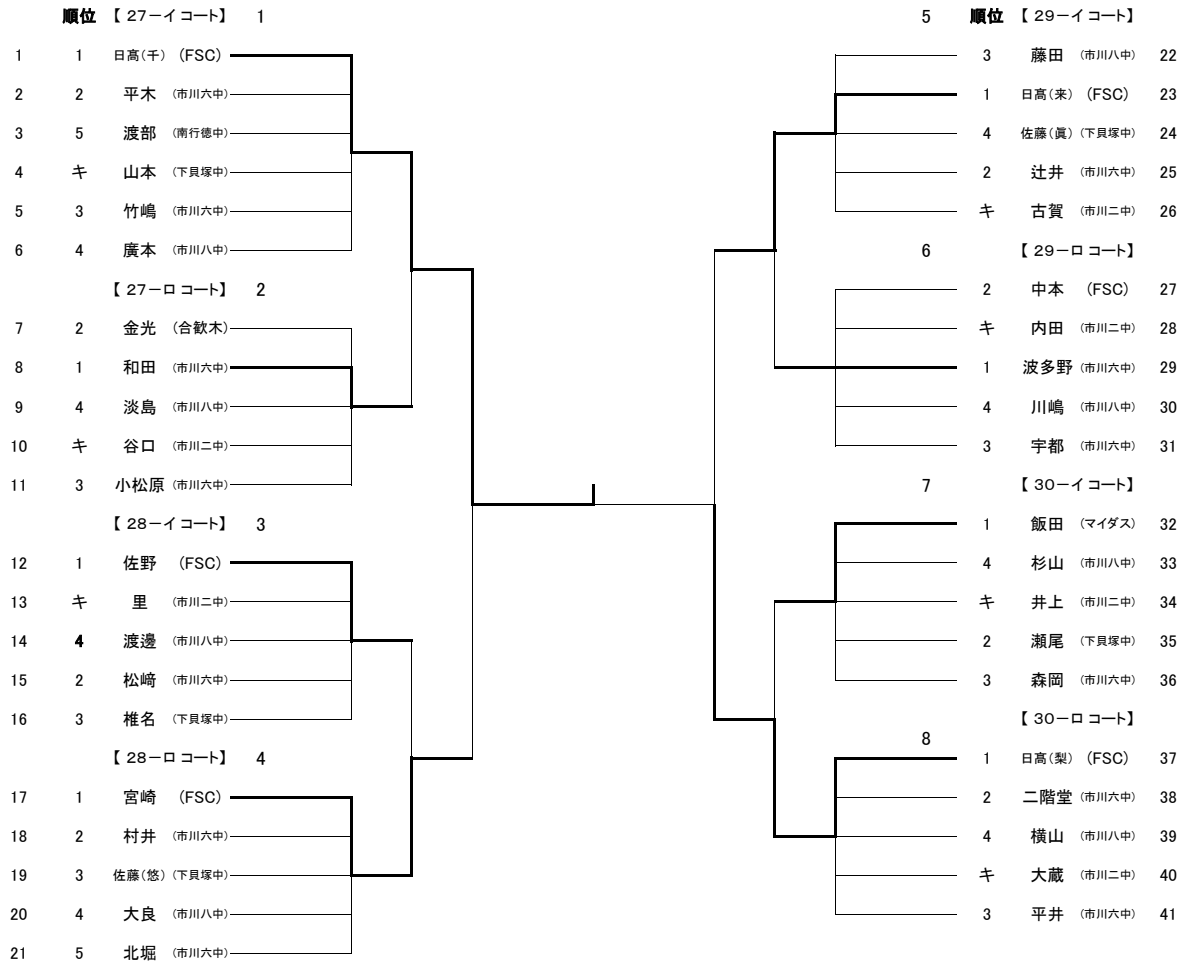

第43回 市川市市長杯卓球選手権大会 結果

令和5年6月4日(日)

A 一般男子

A 決勝 星野 和洋 (3-0) 大越 広之

B 一般女子

C 初心者男子

(賞品: 優勝・準優勝)

C 決勝 長田 努 (0-3) 平山 康志

K 決勝 安田 恵介 (0-3) 南 宗一郎

L 高校女子

I 中学男子

順位	【1コート】	1	9	順位	【7コート】
1	キ	山内 (市川二中)		3	伊藤 (スポーツ少年)
2	2	板倉 (南行徳中)		キ	野口 (市川二中)
3	1	藪中 (市川六中)		2	藤澤 (市川六中)
4	3	五味 (市川六中)		4	野田 (市川八中)
5	4	パンマニー (市川八中)		1	安達 (市川六中)
		【2コート】		10	【8コート】
6	1	村崎 (市川六中)		1	北村 (南行徳中)
7	2	浅井 (市川六中)		4	大橋 (下具塚中)
8	3	永嶋 (市川八中)		2	前田 (市川六中)
9	キ	三原 (市川二中)		3	小倉 (市川六中)
		【3コート】		11	【9コート】
10	3	阿部 (下具塚中)		キ	内藤 (市川二中)
11	4	島 (市川六中)		3	増島 (南行徳中)
12	2	小久保 (市川八中)		1	神戸 (市川六中)
13	1	宇山 (市川六中)		キ	坂野 (市川二中)
14	キ	久保田 (市川二中)		2	荒川 (市川八中)
		【4コート】		12	【10コート】
15	1	伊藤 (南行徳中)		2	堀江 (下具塚中)
16	2	上坂 (市川六中)		キ	新越 (南行徳中)
17	3	宮入 (市川六中)		1	宮崎 (市川六中)
18	キ	松本 (市川二中)		3	古賀 (市川六中)
19	キ	今井 (下具塚中)		キ	加藤 (市川二中)
		【5コート】		13	【11コート】
20	1	萩野 (市川六中)		2	萩原 (オアシス市川)
21	3	上野 (市川六中)		キ	梅澤 (下具塚中)
22	キ	篠澤 (南行徳中)		1	権野 (市川六中)
23	キ	田端 (市川二中)		キ	矢野 (市川二中)
24	2	小林 (下具塚中)		3	山本 (南行徳中)
		【6コート】		14	【12コート】
25	1	福島 (市川八中)		2	川島 (市川八中)
26	2	飛田 (市川六中)		1	井上 (市川六中)
27	4	神林 (下具塚中)		3	増田 (市川六中)
28	3	高原 (市川六中)		4	村松 (下具塚中)
29	キ	津野 (市川二中)		キ	後藤 (市川二中)
		7		15	
30	1	瀧田 (マイダス)		2	小川 (南行徳中)
31	3	阿部 (南行徳中)		3	永本 (市川八中)
32	2	藤原 (市川六中)		1	増川 (市川六中)
33	キ	渋井 (市川二中)		キ	飯野 (市川二中)
		8		16	
34	1	大越 (JFS榎村塾)		2	小熊 (市川八中)
35	3	神野 (市川六中)		4	鈴木 (マイダス)
36	キ	武藤 (市川六中)		1	伊藤 (市川六中)
37	キ	高橋 (市川二中)		3	木本 (市川六中)
38	2	前田 (市川八中)		キ	吉本 (市川二中)

I 決勝 瀧田 若葉 (2-3) 権野 皓大

J 中学女子

J 決勝 日高 瑠千花 (3-2) 日高 璃梨花

M 男子ダブルス

K 決勝 星野・鈴木 (3-0) 有間・小針

N 女子ダブルス

N 決勝 日高(瑠)・宮崎 (2-3) 日高(璃)・小林