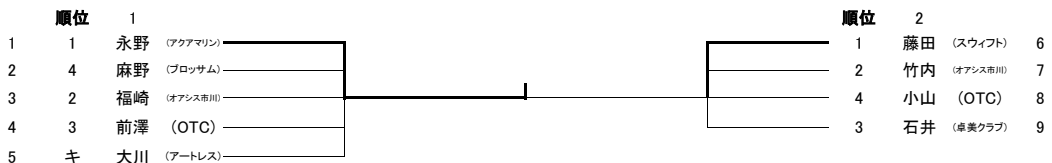

D 初心者女子

E 壮年男子(50才以上)

E 決勝 有間 博幸 (3-2) 小針 隆志

G 壮年男子(60才以上)

G 決勝 那須野 由記 (3-0) 別府 隆雄

H 壮年女子(60才以上)

H 決勝 永野 千恵美 (3-1) 藤田 芳子

K 高校男子

K 決勝 安田 恵介 (0-3) 南 宗一郎

L 高校女子

I 中学男子

順位	【1コート】	1	9	順位	【7コート】
1	キ	山内 (市川二中)		3	伊藤 (スポーツ少年)
2	2	板倉 (南行徳中)		キ	野口 (市川二中)
3	1	藪中 (市川六中)		2	藤澤 (市川六中)
4	3	五味 (市川六中)		4	野田 (市川八中)
5	4	パンマニー (市川八中)		1	安達 (市川六中)
		【2コート】		10	【8コート】
6	1	村崎 (市川六中)		1	北村 (南行徳中)
7	2	浅井 (市川六中)		4	大橋 (下具塚中)
8	3	永嶋 (市川八中)		2	前田 (市川六中)
9	キ	三原 (市川二中)		3	小倉 (市川六中)
		【3コート】		11	【9コート】
10	3	阿部 (下具塚中)		キ	内藤 (市川二中)
11	4	島 (市川六中)		3	増島 (南行徳中)
12	2	小久保 (市川八中)		1	神戸 (市川六中)
13	1	宇山 (市川六中)		キ	坂野 (市川二中)
14	キ	久保田 (市川二中)		2	荒川 (市川八中)
		【4コート】		12	【10コート】
15	1	伊藤 (南行徳中)		2	堀江 (下具塚中)
16	2	上坂 (市川六中)		キ	新越 (南行徳中)
17	3	宮入 (市川六中)		1	宮崎 (市川六中)
18	キ	松本 (市川二中)		3	古賀 (市川六中)
19	キ	今井 (下具塚中)		キ	加藤 (市川二中)
		【5コート】		13	【11コート】
20	1	萩野 (市川六中)		2	萩原 (オアシス市川)
21	3	上野 (市川六中)		キ	梅澤 (下具塚中)
22	キ	篠澤 (南行徳中)		1	権野 (市川六中)
23	キ	田端 (市川二中)		キ	矢野 (市川二中)
24	2	小林 (下具塚中)		3	山本 (南行徳中)
		【6コート】		14	【12コート】
25	1	福島 (市川八中)		2	川島 (市川八中)
26	2	飛田 (市川六中)		1	井上 (市川六中)
27	4	神林 (下具塚中)		3	増田 (市川六中)
28	3	高原 (市川六中)		4	村松 (下具塚中)
29	キ	津野 (市川二中)		キ	後藤 (市川二中)
		7		15	
30	1	瀧田 (マイダス)		2	小川 (南行徳中)
31	3	阿部 (南行徳中)		3	永本 (市川八中)
32	2	藤原 (市川六中)		1	増川 (市川六中)
33	キ	渋井 (市川二中)		キ	飯野 (市川二中)
		8		16	
34	1	大越 (JFS榎村塾)		2	小熊 (市川八中)
35	3	神野 (市川六中)		4	鈴木 (マイダス)
36	キ	武藤 (市川六中)		1	伊藤 (市川六中)
37	キ	高橋 (市川二中)		3	木本 (市川六中)
38	2	前田 (市川八中)		キ	吉本 (市川二中)