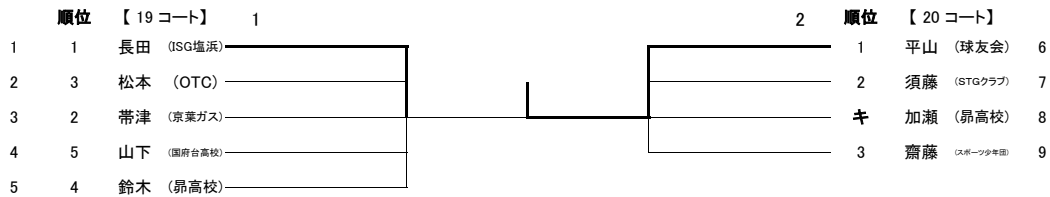

第43回 市川市市長杯卓球選手権大会 結果

令和5年6月4日(日)

A 一般男子

A 決勝 星野 和洋 (3-0) 大越 広之

B 一般女子

C 初心者男子

(賞品: 優勝・準優勝)

C 決勝 長田 努 (0-3) 平山 康志

D 初心者女子

E 壮年男子(50才以上)

E 決勝 有間 博幸 (3-2) 小針 隆志

G 壮年男子(60才以上)

G 決勝 那須野 由記 (3-0) 別府 隆雄

H 壮年女子(60才以上)

H 決勝 永野 千恵美 (3-1) 藤田 芳子

K 高校男子

K 決勝 安田 恵介 (0-3) 南 宗一郎

L 高校女子

I 中学男子

順位	【1コート】	1	9	順位	【7コート】
1	キ	山内 (市川二中)		3	伊藤 (スポーツ少年)
2	2	板倉 (南行徳中)		キ	野口 (市川二中)
3	1	藪中 (市川六中)		2	藤澤 (市川六中)
4	3	五味 (市川六中)		4	野田 (市川八中)
5	4	パンマニー (市川八中)		1	安達 (市川六中)
		【2コート】		10	【8コート】
6	1	村崎 (市川六中)		1	北村 (南行徳中)
7	2	浅井 (市川六中)		4	大橋 (下具塚中)
8	3	永嶋 (市川八中)		2	前田 (市川六中)
9	キ	三原 (市川二中)		3	小倉 (市川六中)
		【3コート】		11	【9コート】
10	3	阿部 (下具塚中)		キ	内藤 (市川二中)
11	4	島 (市川六中)		3	増島 (南行徳中)
12	2	小久保 (市川八中)		1	神戸 (市川六中)
13	1	宇山 (市川六中)		キ	坂野 (市川二中)
14	キ	久保田 (市川二中)		2	荒川 (市川八中)
		【4コート】		12	【10コート】
15	1	伊藤 (南行徳中)		2	堀江 (下具塚中)
16	2	上坂 (市川六中)		キ	新越 (南行徳中)
17	3	宮入 (市川六中)		1	宮崎 (市川六中)
18	キ	松本 (市川二中)		3	古賀 (市川六中)
19	キ	今井 (下具塚中)		キ	加藤 (市川二中)
		【5コート】		13	【11コート】
20	1	萩野 (市川六中)		2	萩原 (オアシス市川)
21	3	上野 (市川六中)		キ	梅澤 (下具塚中)
22	キ	篠澤 (南行徳中)		1	権野 (市川六中)
23	キ	田端 (市川二中)		キ	矢野 (市川二中)
24	2	小林 (下具塚中)		3	山本 (南行徳中)
		【6コート】		14	【12コート】
25	1	福島 (市川八中)		2	川島 (市川八中)
26	2	飛田 (市川六中)		1	井上 (市川六中)
27	4	神林 (下具塚中)		3	増田 (市川六中)
28	3	高原 (市川六中)		4	村松 (下具塚中)
29	キ	津野 (市川二中)		キ	後藤 (市川二中)
		7		15	
30	1	瀧田 (マイダス)		2	小川 (南行徳中)
31	3	阿部 (南行徳中)		3	永本 (市川八中)
32	2	藤原 (市川六中)		1	増川 (市川六中)
33	キ	渋井 (市川二中)		キ	飯野 (市川二中)
		8		16	
34	1	大越 (JFS榎村塾)		2	小熊 (市川八中)
35	3	神野 (市川六中)		4	鈴木 (マイダス)
36	キ	武藤 (市川六中)		1	伊藤 (市川六中)
37	キ	高橋 (市川二中)		3	木本 (市川六中)
38	2	前田 (市川八中)		キ	吉本 (市川二中)