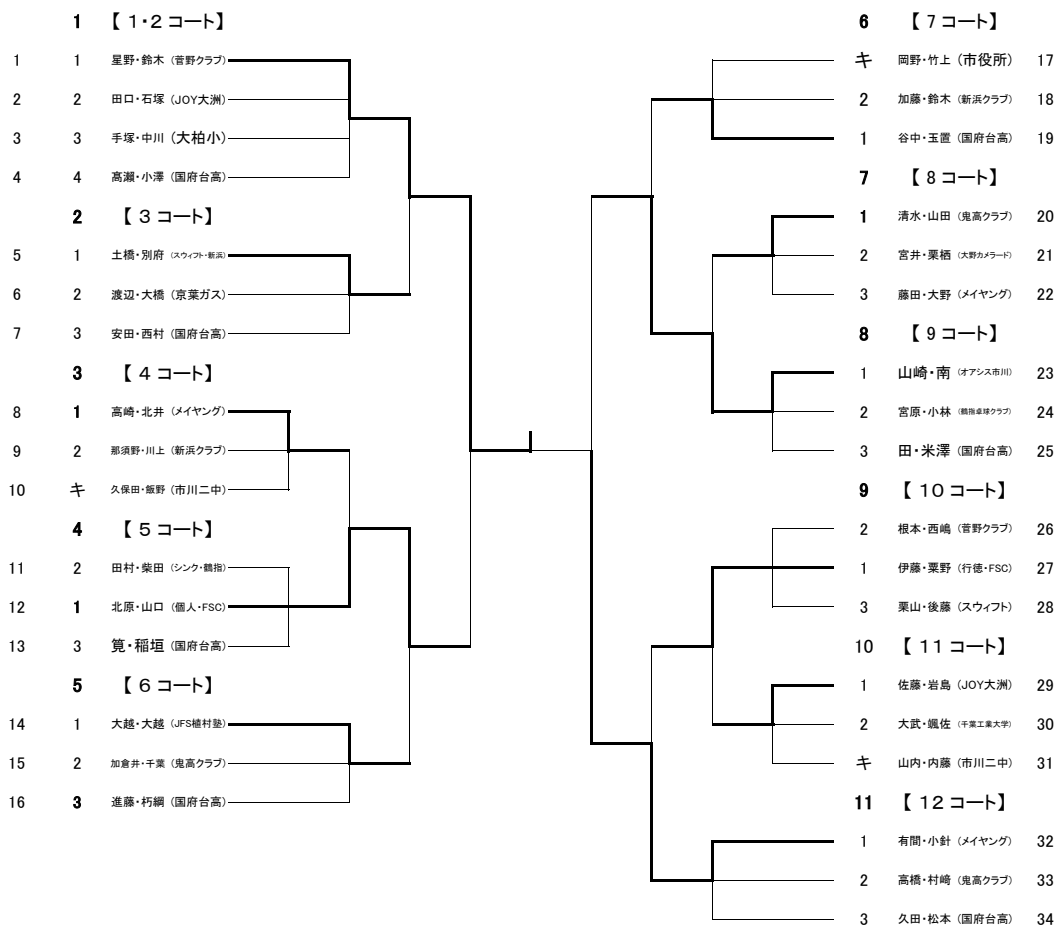

K 決勝 安田 恵介 (0-3) 南 宗一郎

L 高校女子

I 中学男子

順位	【1コート】	1	9	順位	【7コート】
1	キ	山内 (市川二中)		3	伊藤 (スポーツ少年)
2	2	板倉 (南行徳中)		キ	野口 (市川二中)
3	1	藪中 (市川六中)		2	藤澤 (市川六中)
4	3	五味 (市川六中)		4	野田 (市川八中)
5	4	パンマニー (市川八中)		1	安達 (市川六中)
		【2コート】		10	【8コート】
6	1	村崎 (市川六中)		1	北村 (南行徳中)
7	2	浅井 (市川六中)		4	大橋 (下具塚中)
8	3	永嶋 (市川八中)		2	前田 (市川六中)
9	キ	三原 (市川二中)		3	小倉 (市川六中)
		【3コート】		11	【9コート】
10	3	阿部 (下具塚中)		キ	内藤 (市川二中)
11	4	島 (市川六中)		3	増島 (南行徳中)
12	2	小久保 (市川八中)		1	神戸 (市川六中)
13	1	宇山 (市川六中)		キ	坂野 (市川二中)
14	キ	久保田 (市川二中)		2	荒川 (市川八中)
		【4コート】		12	【10コート】
15	1	伊藤 (南行徳中)		2	堀江 (下具塚中)
16	2	上坂 (市川六中)		キ	新越 (南行徳中)
17	3	宮入 (市川六中)		1	宮崎 (市川六中)
18	キ	松本 (市川二中)		3	古賀 (市川六中)
19	キ	今井 (下具塚中)		キ	加藤 (市川二中)
		【5コート】		13	【11コート】
20	1	萩野 (市川六中)		2	萩原 (オアシス市川)
21	3	上野 (市川六中)		キ	梅澤 (下具塚中)
22	キ	篠澤 (南行徳中)		1	権野 (市川六中)
23	キ	田端 (市川二中)		キ	矢野 (市川二中)
24	2	小林 (下具塚中)		3	山本 (南行徳中)
		【6コート】		14	【12コート】
25	1	福島 (市川八中)		2	川島 (市川八中)
26	2	飛田 (市川六中)		1	井上 (市川六中)
27	4	神林 (下具塚中)		3	増田 (市川六中)
28	3	高原 (市川六中)		4	村松 (下具塚中)
29	キ	津野 (市川二中)		キ	後藤 (市川二中)
		7		15	
30	1	瀧田 (マイダス)		2	小川 (南行徳中)
31	3	阿部 (南行徳中)		3	永本 (市川八中)
32	2	藤原 (市川六中)		1	増川 (市川六中)
33	キ	渋井 (市川二中)		キ	飯野 (市川二中)
		8		16	
34	1	大越 (JFS榎村塾)		2	小熊 (市川八中)
35	3	神野 (市川六中)		4	鈴木 (マイダス)
36	キ	武藤 (市川六中)		1	伊藤 (市川六中)
37	キ	高橋 (市川二中)		3	木本 (市川六中)
38	2	前田 (市川八中)		キ	吉本 (市川二中)

I 決勝 瀧田 若葉 (2-3) 権野 皓大

J 中学女子

J 決勝 日高 瑠千花 (3-2) 日高 璃梨花

M 男子ダブルス

K 決勝 星野・鈴木 (3-0) 有間・小針

N 女子ダブルス

N 決勝 日高(瑠)・宮崎 (2-3) 日高(璃)・小林