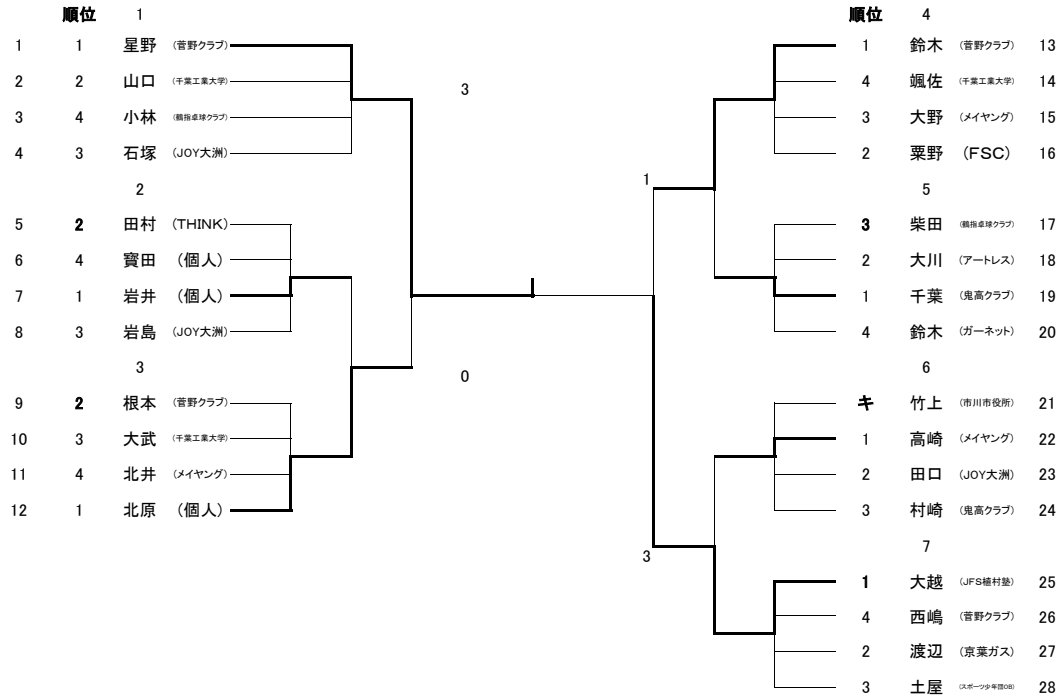

第43回 市川市市長杯卓球選手権大会 結果

令和5年6月4日(日)

A 一般男子

A 決勝 星野 和洋 (3-0) 大越 広之

B 一般女子

C 初心者男子

(賞品: 優勝・準優勝)

C 決勝 長田 努 (0-3) 平山 康志

D 初心者女子

E 壮年男子(50才以上)

E 決勝 有間 博幸 (3-2) 小針 隆志

G 壮年男子(60才以上)

G 決勝 那須野 由記 (3-0) 別府 隆雄

H 壮年女子(60才以上)

H 決勝 永野 千恵美 (3-1) 藤田 芳子

K 高校男子

K 決勝 安田 恵介 (0-3) 南 宗一郎

L 高校女子

I 中学男子

順位	【1コート】	1	9	順位	【7コート】
1	キ	山内 (市川二中)		3	伊藤 (スポーツ少年)
2	2	板倉 (南行徳中)		キ	野口 (市川二中)
3	1	藪中 (市川六中)		2	藤澤 (市川六中)
4	3	五味 (市川六中)		4	野田 (市川八中)
5	4	パンマニー (市川八中)		1	安達 (市川六中)
		【2コート】		10	【8コート】
6	1	村崎 (市川六中)		1	北村 (南行徳中)
7	2	浅井 (市川六中)		4	大橋 (下具塚中)
8	3	永嶋 (市川八中)		2	前田 (市川六中)
9	キ	三原 (市川二中)		3	小倉 (市川六中)
		【3コート】		11	【9コート】
10	3	阿部 (下具塚中)		キ	内藤 (市川二中)
11	4	島 (市川六中)		3	増島 (南行徳中)
12	2	小久保 (市川八中)		1	神戸 (市川六中)
13	1	宇山 (市川六中)		キ	坂野 (市川二中)
14	キ	久保田 (市川二中)		2	荒川 (市川八中)
		【4コート】		12	【10コート】
15	1	伊藤 (南行徳中)		2	堀江 (下具塚中)
16	2	上坂 (市川六中)		キ	新越 (南行徳中)
17	3	宮入 (市川六中)		1	宮崎 (市川六中)
18	キ	松本 (市川二中)		3	古賀 (市川六中)
19	キ	今井 (下具塚中)		キ	加藤 (市川二中)
		【5コート】		13	【11コート】
20	1	萩野 (市川六中)		2	萩原 (オアシス市川)
21	3	上野 (市川六中)		キ	梅澤 (下具塚中)
22	キ	篠澤 (南行徳中)		1	権野 (市川六中)
23	キ	田端 (市川二中)		キ	矢野 (市川二中)
24	2	小林 (下具塚中)		3	山本 (南行徳中)
		【6コート】		14	【12コート】
25	1	福島 (市川八中)		2	川島 (市川八中)
26	2	飛田 (市川六中)		1	井上 (市川六中)
27	4	神林 (下具塚中)		3	増田 (市川六中)
28	3	高原 (市川六中)		4	村松 (下具塚中)
29	キ	津野 (市川二中)		キ	後藤 (市川二中)
		7		15	
30	1	瀧田 (マイダス)		2	小川 (南行徳中)
31	3	阿部 (南行徳中)		3	永本 (市川八中)
32	2	藤原 (市川六中)		1	増川 (市川六中)
33	キ	渋井 (市川二中)		キ	飯野 (市川二中)
		8		16	
34	1	大越 (JFS榎村塾)		2	小熊 (市川八中)
35	3	神野 (市川六中)		4	鈴木 (マイダス)
36	キ	武藤 (市川六中)		1	伊藤 (市川六中)
37	キ	高橋 (市川二中)		3	木本 (市川六中)
38	2	前田 (市川八中)		キ	吉本 (市川二中)