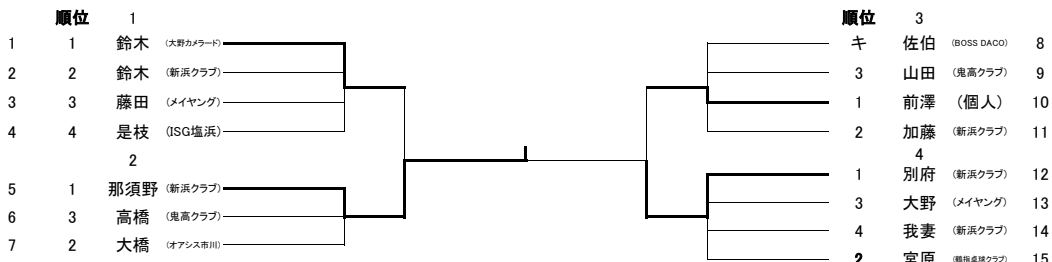

第43回 市川市市長杯卓球選手権大会 結果

令和5年6月4日(日)

A 一般男子

A 決勝 星野 和洋 (3-0) 大越 広之

B 一般女子

C 初心者男子

(賞品: 優勝・準優勝)

C 決勝 長田 努 (0-3) 平山 康志

D 初心者女子

E 壮年男子(50才以上)

E 決勝 有間 博幸 (3-2) 小針 隆志

G 壮年男子(60才以上)

G 決勝 那須野 由記 (3-0) 別府 隆雄

H 壮年女子(60才以上)

H 決勝 永野 千恵美 (3-1) 藤田 芳子

K 高校男子

K 決勝 安田 恵介 (0-3) 南 宗一郎

L 高校女子

I 中学男子

順位	【1コート】	1	9	順位	【7コート】
1	キ	山内 (市川二中)		3	伊藤 (スポーツ少年)
2	2	板倉 (南行徳中)		キ	野口 (市川二中)
3	1	藪中 (市川六中)		2	藤澤 (市川六中)
4	3	五味 (市川六中)		4	野田 (市川八中)
5	4	パンマニー (市川八中)		1	安達 (市川六中)
		【2コート】		10	【8コート】
6	1	村崎 (市川六中)		1	北村 (南行徳中)
7	2	浅井 (市川六中)		4	大橋 (下具塚中)
8	3	永嶋 (市川八中)		2	前田 (市川六中)
9	キ	三原 (市川二中)		3	小倉 (市川六中)
		【3コート】		11	【9コート】
10	3	阿部 (下具塚中)		キ	内藤 (市川二中)
11	4	島 (市川六中)		3	増島 (南行徳中)
12	2	小久保 (市川八中)		1	神戸 (市川六中)
13	1	宇山 (市川六中)		キ	坂野 (市川二中)
14	キ	久保田 (市川二中)		2	荒川 (市川八中)
		【4コート】		12	【10コート】
15	1	伊藤 (南行徳中)		2	堀江 (下具塚中)
16	2	上坂 (市川六中)		キ	新越 (南行徳中)
17	3	宮入 (市川六中)		1	宮崎 (市川六中)
18	キ	松本 (市川二中)		3	古賀 (市川六中)
19	キ	今井 (下具塚中)		キ	加藤 (市川二中)
		【5コート】		13	【11コート】
20	1	萩野 (市川六中)		2	萩原 (オアシス市川)
21	3	上野 (市川六中)		キ	梅澤 (下具塚中)
22	キ	篠澤 (南行徳中)		1	権野 (市川六中)
23	キ	田端 (市川二中)		キ	矢野 (市川二中)
24	2	小林 (下具塚中)		3	山本 (南行徳中)
		【6コート】		14	【12コート】
25	1	福島 (市川八中)		2	川島 (市川八中)
26	2	飛田 (市川六中)		1	井上 (市川六中)
27	4	神林 (下具塚中)		3	増田 (市川六中)
28	3	高原 (市川六中)		4	村松 (下具塚中)
29	キ	津野 (市川二中)		キ	後藤 (市川二中)
		7		15	
30	1	瀧田 (マイダス)		2	小川 (南行徳中)
31	3	阿部 (南行徳中)		3	永本 (市川八中)
32	2	藤原 (市川六中)		1	増川 (市川六中)
33	キ	渋井 (市川二中)		キ	飯野 (市川二中)
		8		16	
34	1	大越 (JFS榎村塾)		2	小熊 (市川八中)
35	3	神野 (市川六中)		4	鈴木 (マイダス)
36	キ	武藤 (市川六中)		1	伊藤 (市川六中)
37	キ	高橋 (市川二中)		3	木本 (市川六中)
38	2	前田 (市川八中)		キ	吉本 (市川二中)