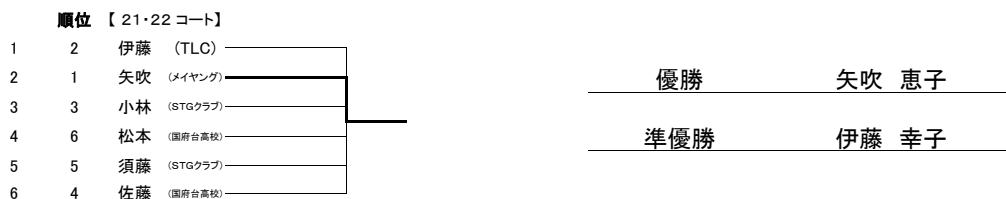

第43回 市川市市長杯卓球選手権大会 結果

令和5年6月4日(日)

A 一般男子

A 決勝 星野 和洋 (3-0) 大越 広之

B 一般女子

C 初心者男子

(賞品: 優勝・準優勝)

C 決勝 長田 努 (0-3) 平山 康志

D 初心者女子