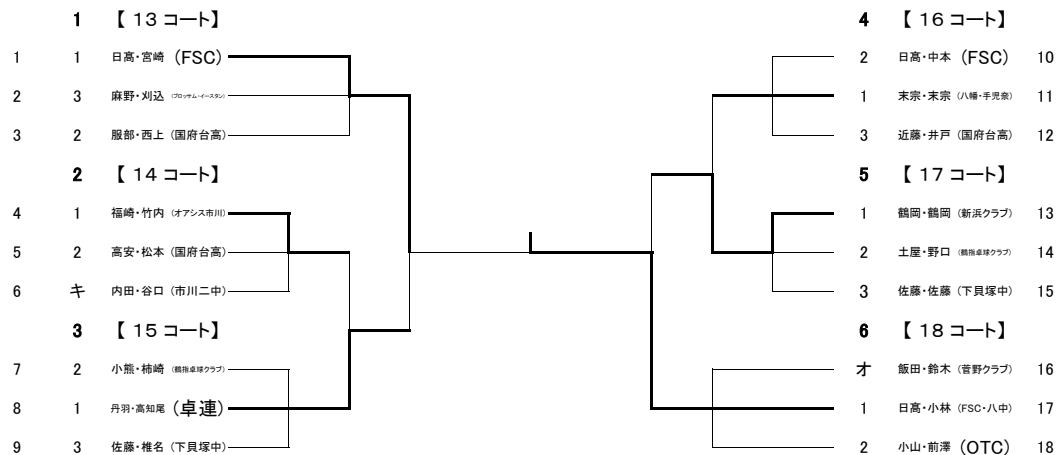

K 決勝 安田 恵介 (0-3) 南 宗一郎

L 高校女子

I 中学男子

順位	【1コート】	1	9	順位	【7コート】
1	キ	山内 (市川二中)		3	伊藤 (スポーツ少年)
2	2	板倉 (南行徳中)		キ	野口 (市川二中)
3	1	藪中 (市川六中)		2	藤澤 (市川六中)
4	3	五味 (市川六中)		4	野田 (市川八中)
5	4	パンマニー (市川八中)		1	安達 (市川六中)
		【2コート】		10	【8コート】
6	1	村崎 (市川六中)		1	北村 (南行徳中)
7	2	浅井 (市川六中)		4	大橋 (下具塚中)
8	3	永嶋 (市川八中)		2	前田 (市川六中)
9	キ	三原 (市川二中)		3	小倉 (市川六中)
		【3コート】		11	【9コート】
10	3	阿部 (下具塚中)		キ	内藤 (市川二中)
11	4	島 (市川六中)		3	増島 (南行徳中)
12	2	小久保 (市川八中)		1	神戸 (市川六中)
13	1	宇山 (市川六中)		キ	坂野 (市川二中)
14	キ	久保田 (市川二中)		2	荒川 (市川八中)
		【4コート】		12	【10コート】
15	1	伊藤 (南行徳中)		2	堀江 (下具塚中)
16	2	上坂 (市川六中)		キ	新越 (南行徳中)
17	3	宮入 (市川六中)		1	宮崎 (市川六中)
18	キ	松本 (市川二中)		3	古賀 (市川六中)
19	キ	今井 (下具塚中)		キ	加藤 (市川二中)
		【5コート】		13	【11コート】
20	1	萩野 (市川六中)		2	萩原 (オアシス市川)
21	3	上野 (市川六中)		キ	梅澤 (下具塚中)
22	キ	篠澤 (南行徳中)		1	権野 (市川六中)
23	キ	田端 (市川二中)		キ	矢野 (市川二中)
24	2	小林 (下具塚中)		3	山本 (南行徳中)
		【6コート】		14	【12コート】
25	1	福島 (市川八中)		2	川島 (市川八中)
26	2	飛田 (市川六中)		1	井上 (市川六中)
27	4	神林 (下具塚中)		3	増田 (市川六中)
28	3	高原 (市川六中)		4	村松 (下具塚中)
29	キ	津野 (市川二中)		キ	後藤 (市川二中)
		7		15	
30	1	瀧田 (マイダス)		2	小川 (南行徳中)
31	3	阿部 (南行徳中)		3	永本 (市川八中)
32	2	藤原 (市川六中)		1	増川 (市川六中)
33	キ	渋井 (市川二中)		キ	飯野 (市川二中)
		8		16	
34	1	大越 (JFS榎村塾)		2	小熊 (市川八中)
35	3	神野 (市川六中)		4	鈴木 (マイダス)
36	キ	武藤 (市川六中)		1	伊藤 (市川六中)
37	キ	高橋 (市川二中)		3	木本 (市川六中)
38	2	前田 (市川八中)		キ	吉本 (市川二中)

I 決勝 瀧田 若葉 (2-3) 権野 皓大

J 中学女子

J 決勝 日高 瑠千花 (3-2) 日高 璃梨花

M 男子ダブルス

K 決勝 星野・鈴木 (3-0) 有間・小針

N 女子ダブルス

N 決勝 日高(瑠)・宮崎 (2-3) 日高(璃)・小林