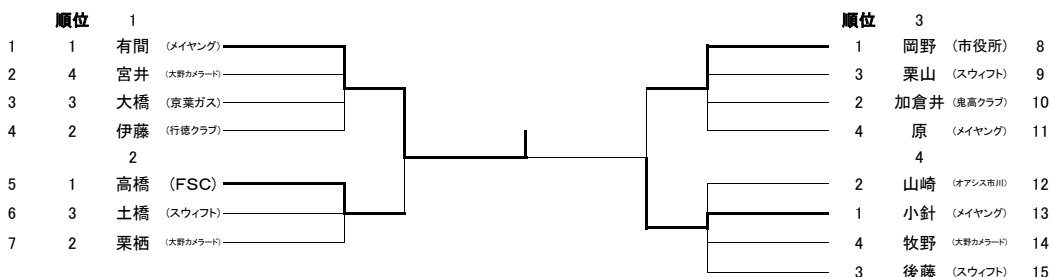

E 壮年男子(50才以上)