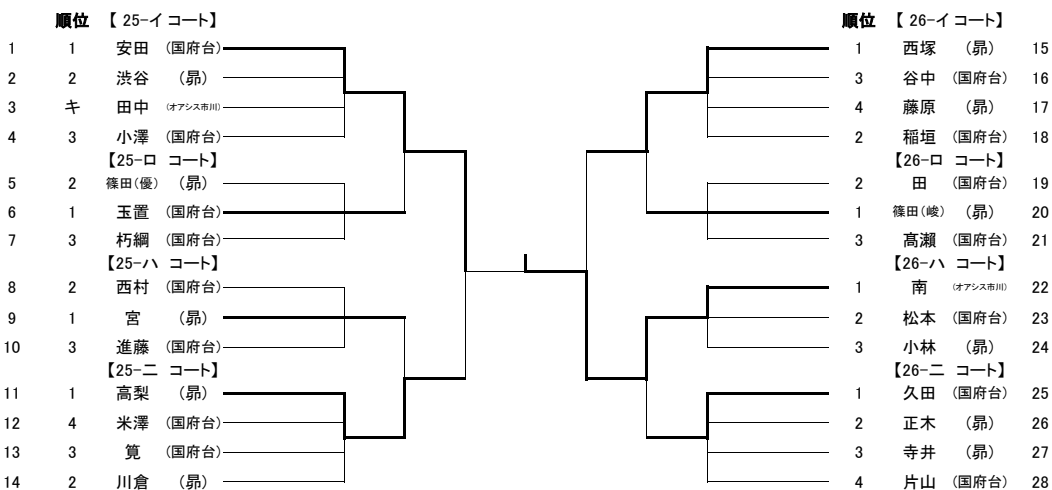

D 初心者女子

E 壮年男子(50才以上)

E 決勝 有間 博幸 (3-2) 小針 隆志

G 壮年男子(60才以上)

G 決勝 那須野 由記 (3-0) 別府 隆雄

H 壮年女子(60才以上)

H 決勝 永野 千恵美 (3-1) 藤田 芳子

K 高校男子

K 決勝 安田 恵介 (0-3) 南 宗一郎

L 高校女子

I 中学男子

順位	【1コート】	1	9	順位	【7コート】
1	キ	山内 (市川二中)		3	伊藤 (スポーツ少年)
2	2	板倉 (南行徳中)		キ	野口 (市川二中)
3	1	藪中 (市川六中)		2	藤澤 (市川六中)
4	3	五味 (市川六中)		4	野田 (市川八中)
5	4	パンマニー (市川八中)		1	安達 (市川六中)
		【2コート】		10	【8コート】
6	1	村崎 (市川六中)		1	北村 (南行徳中)
7	2	浅井 (市川六中)		4	大橋 (下具塚中)
8	3	永嶋 (市川八中)		2	前田 (市川六中)
9	キ	三原 (市川二中)		3	小倉 (市川六中)
		【3コート】		11	【9コート】
10	3	阿部 (下具塚中)		キ	内藤 (市川二中)
11	4	島 (市川六中)		3	増島 (南行徳中)
12	2	小久保 (市川八中)		1	神戸 (市川六中)
13	1	宇山 (市川六中)		キ	坂野 (市川二中)
14	キ	久保田 (市川二中)		2	荒川 (市川八中)
		【4コート】		12	【10コート】
15	1	伊藤 (南行徳中)		2	堀江 (下具塚中)
16	2	上坂 (市川六中)		キ	新越 (南行徳中)
17	3	宮入 (市川六中)		1	宮崎 (市川六中)
18	キ	松本 (市川二中)		3	古賀 (市川六中)
19	キ	今井 (下具塚中)		キ	加藤 (市川二中)
		【5コート】		13	【11コート】
20	1	萩野 (市川六中)		2	萩原 (オアシス市川)
21	3	上野 (市川六中)		キ	梅澤 (下具塚中)
22	キ	篠澤 (南行徳中)		1	権野 (市川六中)
23	キ	田端 (市川二中)		キ	矢野 (市川二中)
24	2	小林 (下具塚中)		3	山本 (南行徳中)
		【6コート】		14	【12コート】
25	1	福島 (市川八中)		2	川島 (市川八中)
26	2	飛田 (市川六中)		1	井上 (市川六中)
27	4	神林 (下具塚中)		3	増田 (市川六中)
28	3	高原 (市川六中)		4	村松 (下具塚中)
29	キ	津野 (市川二中)		キ	後藤 (市川二中)
		7		15	
30	1	瀧田 (マイダス)		2	小川 (南行徳中)
31	3	阿部 (南行徳中)		3	永本 (市川八中)
32	2	藤原 (市川六中)		1	増川 (市川六中)
33	キ	渋井 (市川二中)		キ	飯野 (市川二中)
		8		16	
34	1	大越 (JFS榎村塾)		2	小熊 (市川八中)
35	3	神野 (市川六中)		4	鈴木 (マイダス)
36	キ	武藤 (市川六中)		1	伊藤 (市川六中)
37	キ	高橋 (市川二中)		3	木本 (市川六中)
38	2	前田 (市川八中)		キ	吉本 (市川二中)